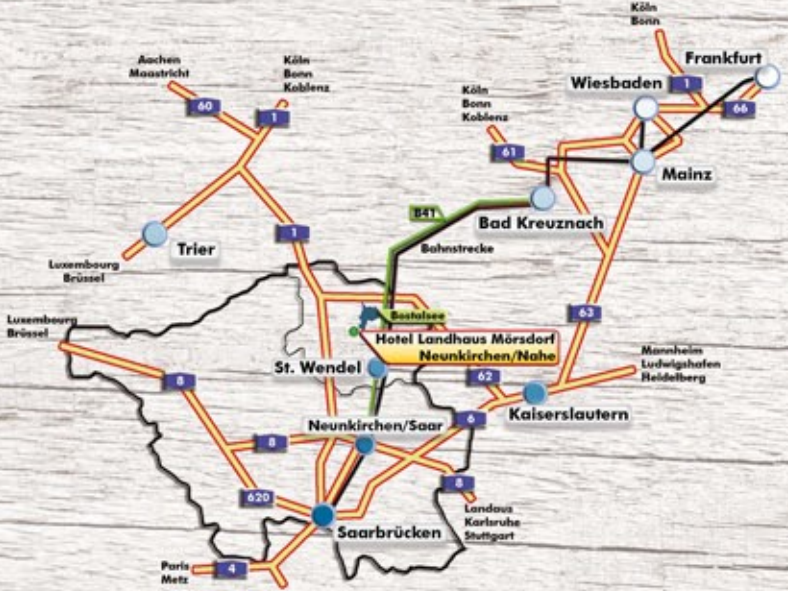

... Nähe Center Parcs

3-Sterne-Hotel
mit 17 Zimmern und 34 Betten
Restaurant mit 134 Sitzplätzen
Wintergarten - Pilsstube

Auszeichnungen:
- Bett & Bike
- „Wanderbares Deutschland“
- Qualitätsgastgeber
ServiceQualität Deutschland

Hotel - Restaurant

**Herzlich Willkommen
am Bostalsee**

... Nähe Center Parcs

Hotel Landhaus Mörsdorf
★★★
Nahestraße 41
66625 Neunkirchen/Nahe
info@hotel-landhaus-moersdorf.com
Tel: 0 68 52 - 90 120

www.hotel-landhaus-moersdorf.com